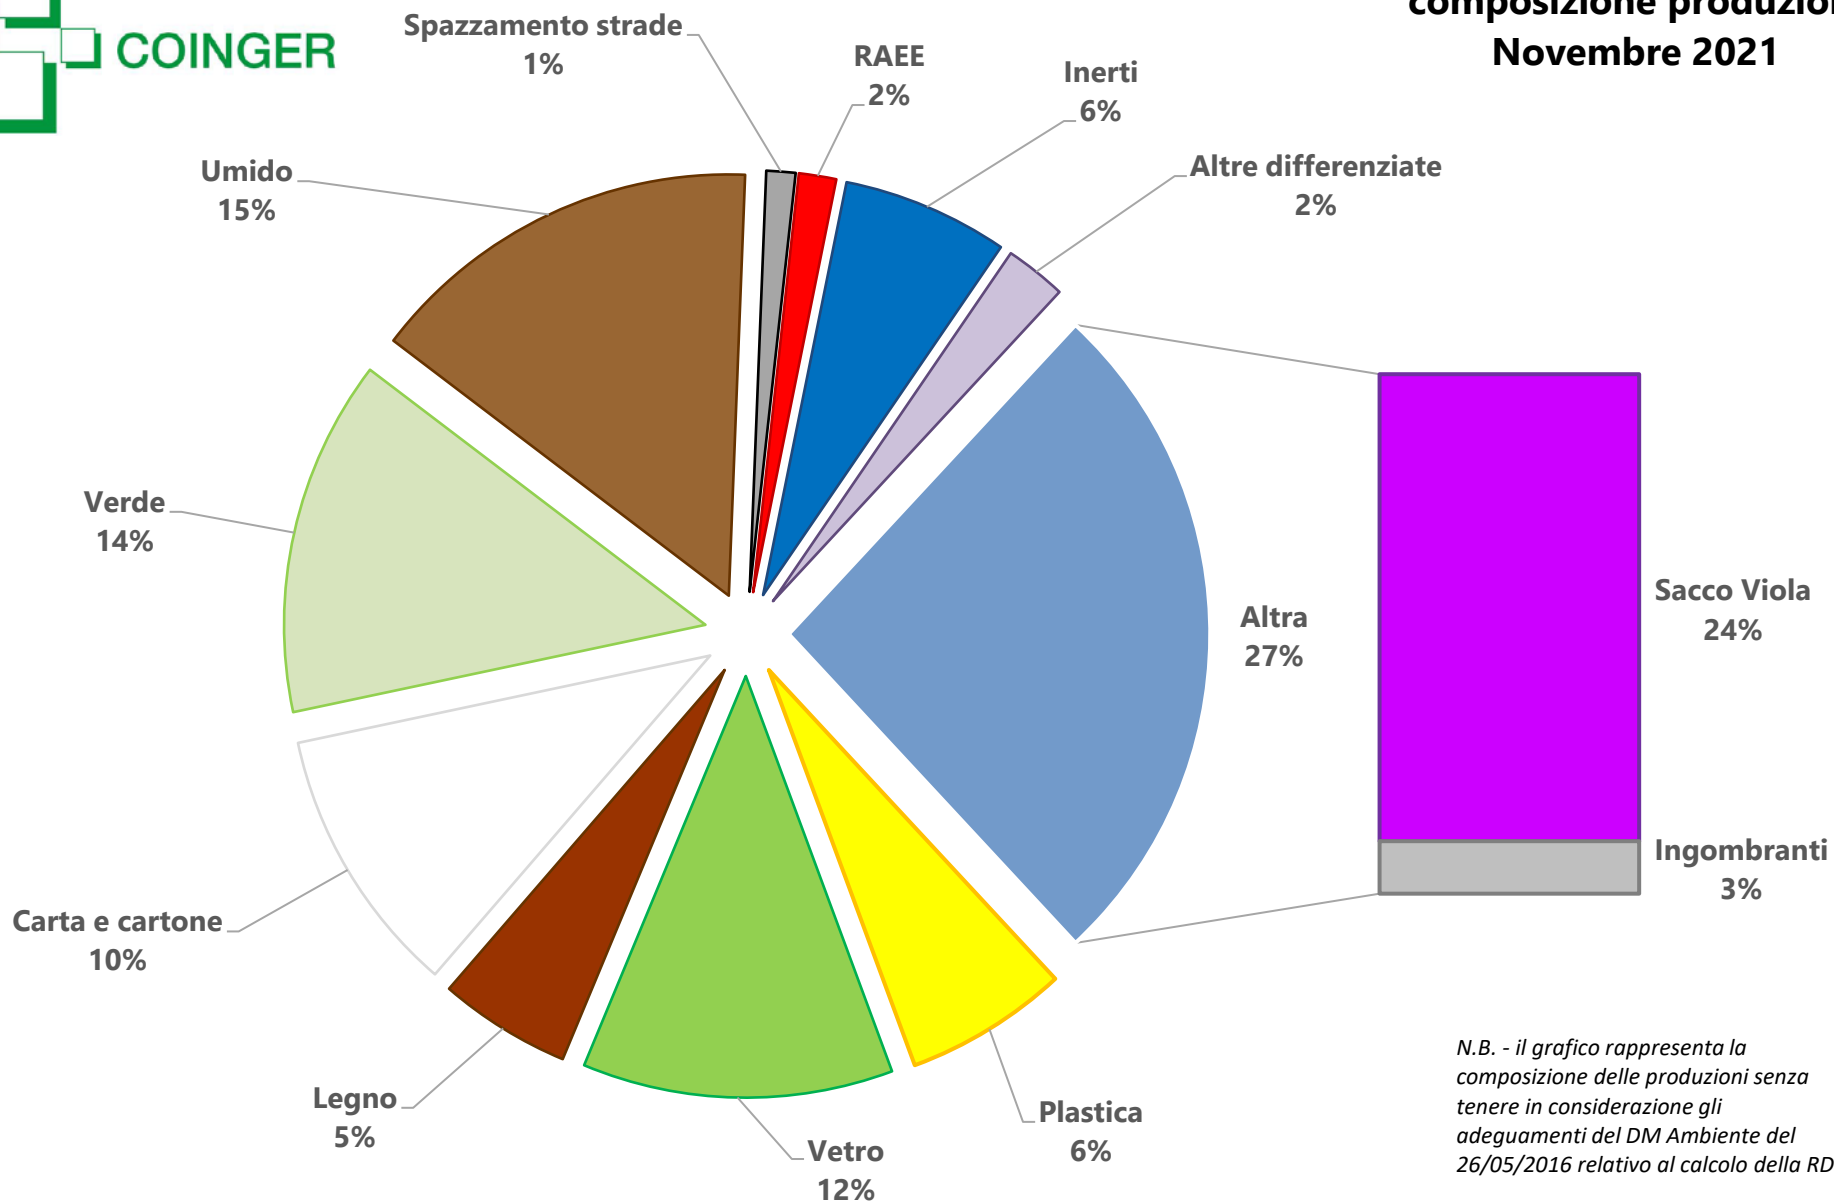

composizione produzioni Novembre 2021

N.B. - il grafico rappresenta la composizione delle produzioni senza tenere in considerazione gli adeguamenti del DM Ambiente del 26/05/2016 relativo al calcolo della RD.