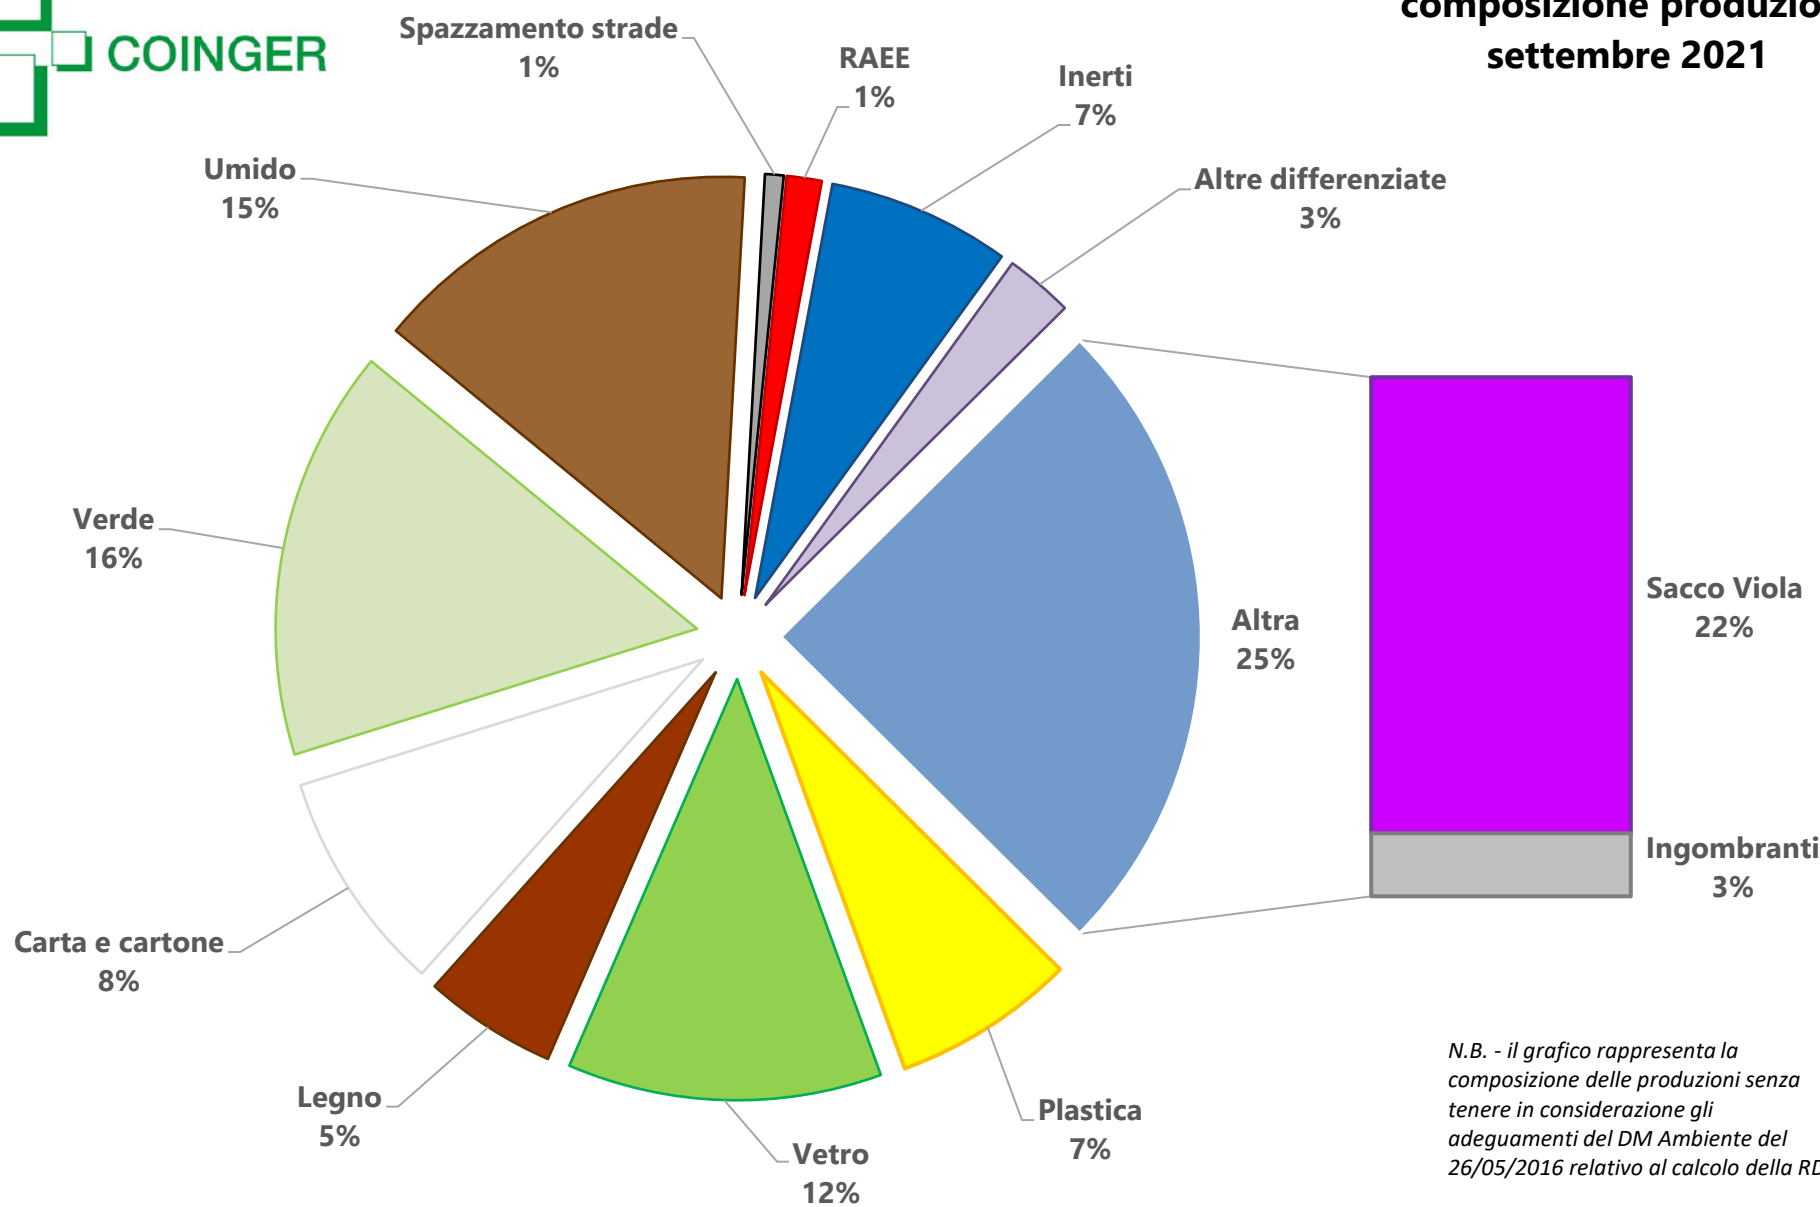

composizione produzioni settembre 2021

N.B. - il grafico rappresenta la composizione delle produzioni senza tenere in considerazione gli adeguamenti del DM Ambiente del 26/05/2016 relativo al calcolo della RD.