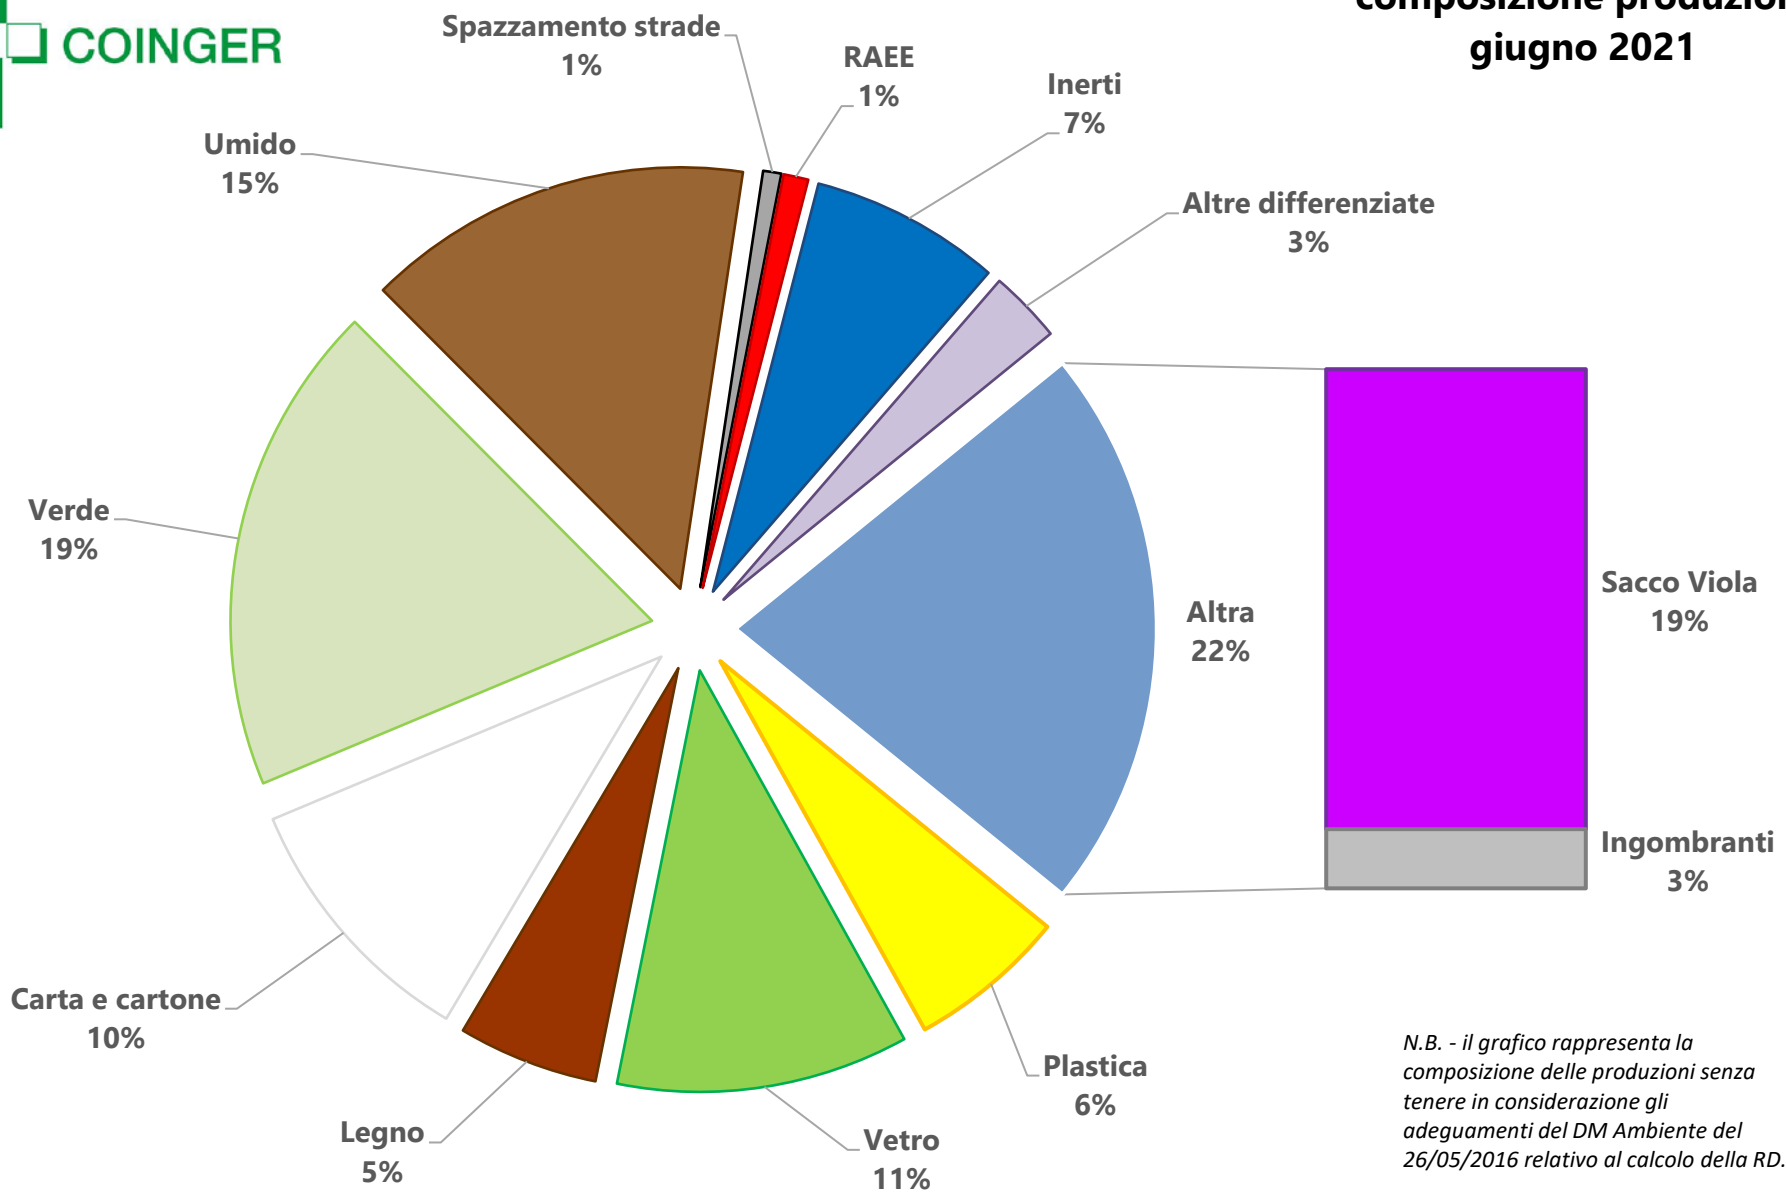

composizione produzioni giugno 2021

N.B. - il grafico rappresenta la composizione delle produzioni senza tenere in considerazione gli adeguamenti del DM Ambiente del 26/05/2016 relativo al calcolo della RD.