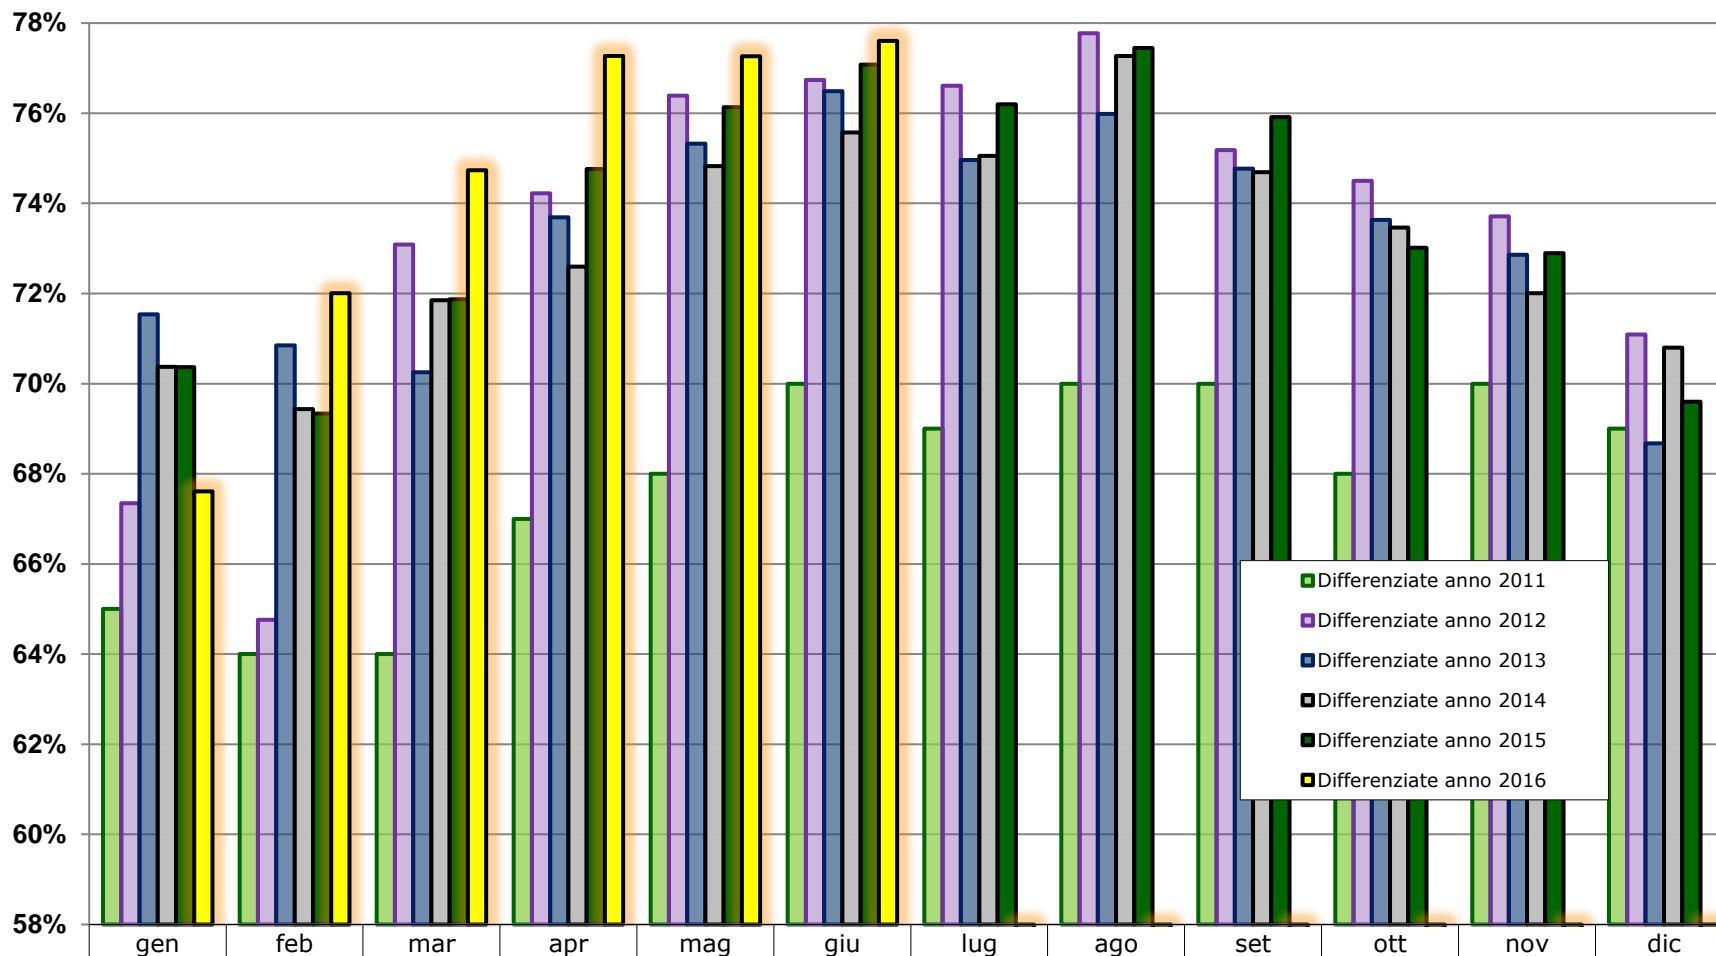

Raccolta Differenziata - Andamento Mensile in percentuale

	gen	feb	mar	apr	mag	giu	lug	ago	set	ott	nov	dic
Differenziate anno 2011	65%	64%	64%	67%	68%	70%	69%	70%	70%	68%	70%	69%
Differenziate anno 2012	67%	65%	73%	74%	76%	77%	77%	78%	75%	74%	74%	71%
Differenziate anno 2013	72%	71%	70%	74%	75%	76%	75%	76%	75%	74%	73%	69%
Differenziate anno 2014	70%	69%	72%	73%	75%	76%	75%	77%	75%	73%	72%	71%
Differenziate anno 2015	70%	69%	72%	75%	76%	77%	76%	77%	76%	73%	73%	70%
Differenziate anno 2016	68%	72%	75%	77%	77%	78%	0%	0%	0%	0%	0%	0%

N.B. - nell'indifferenziato, come standard provinciale, viene inserito: sacco viola, ingombranti e le terre di spazzamento.